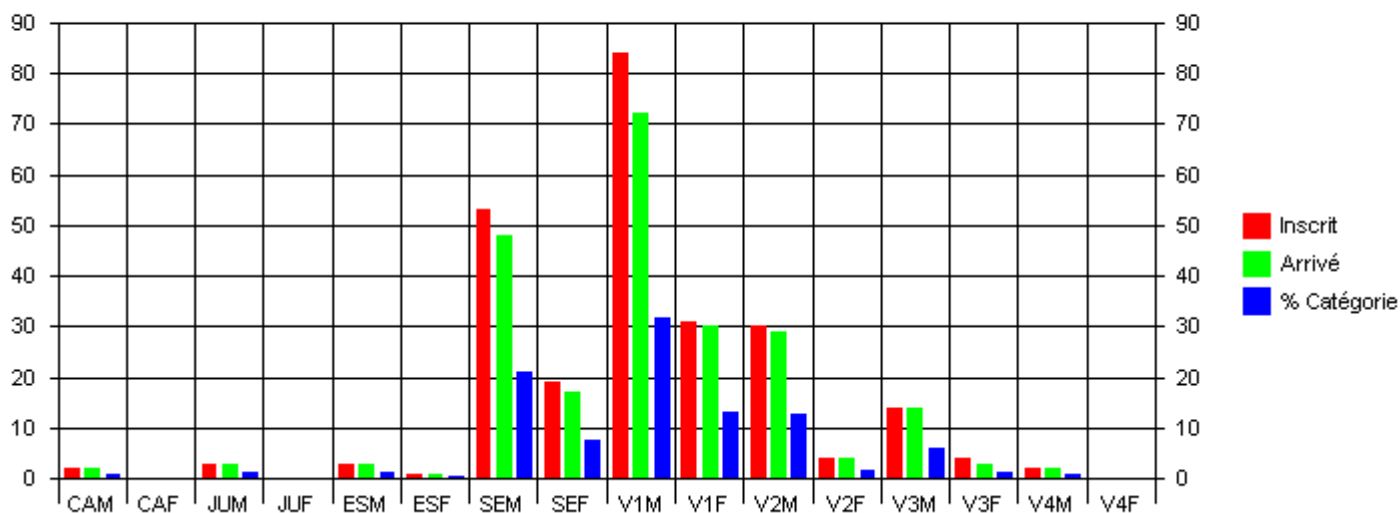

Analyse des catégories :