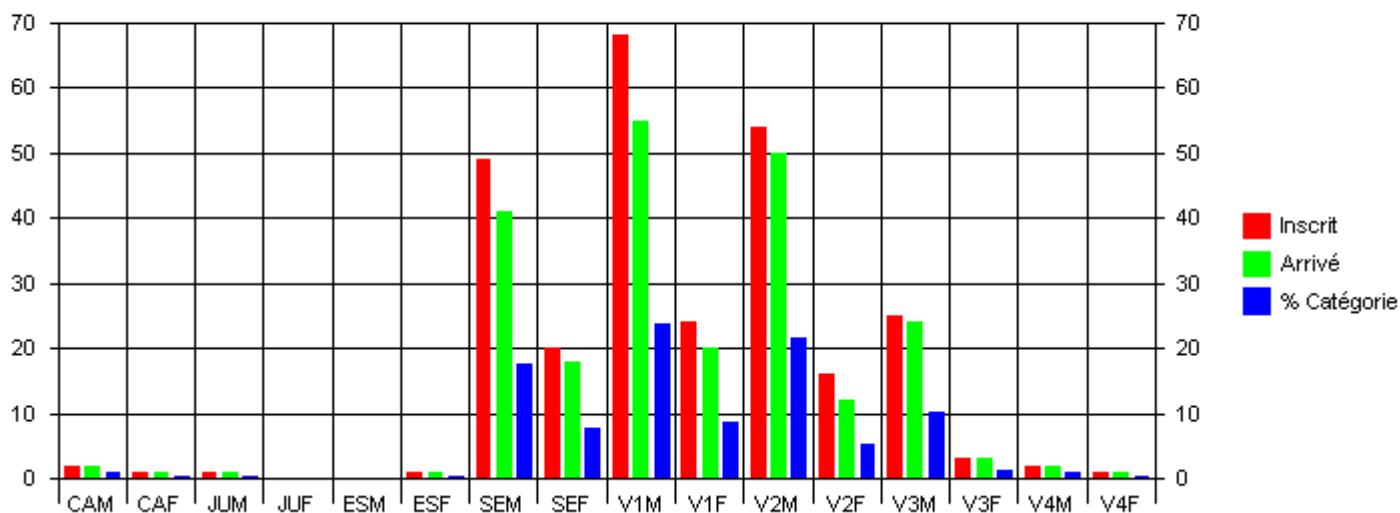

Analyse des catégories :